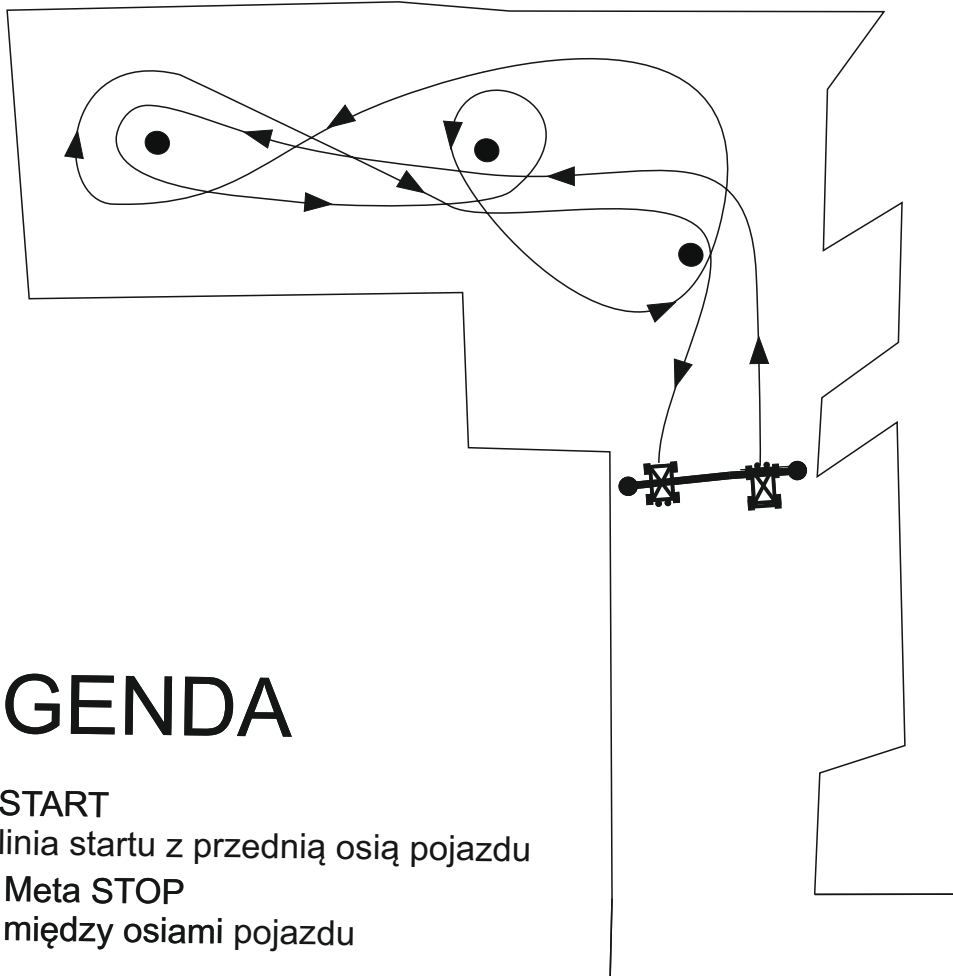

Podkarpackim szlakiem Aleksandra Fredry
27.05.2023
Próba sprawnościowa SZ 1
PWSTE w Jarosławiu

Podkarpackim szlakiem Aleksandra Fredry
27.05.2023
Próba sprawnościowa SZ 1
PWSTE w Jarosławiu

LEGENDA

-  START
linia startu z przednią osią pojazdu
-  Meta STOP
między osiami pojazdu

LEGENDA

-  START
linia startu z przednią osią pojazdu
-  Meta STOP
między osiami pojazdu