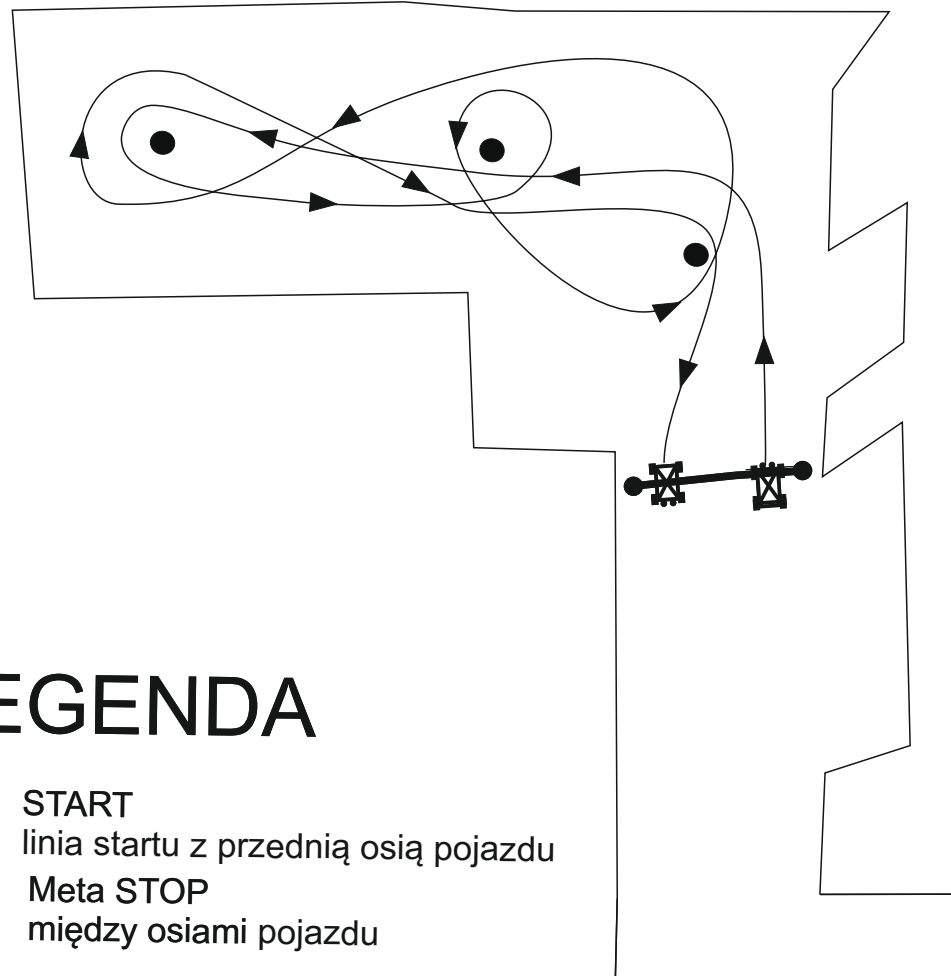

Podkarpackim szlakiem Aleksandra Fredry
27.05.2023
Próba sprawnościowa SZ 1
PWSTE w Jarosławiu

Podkarpackim szlakiem Aleksandra Fredry
27.05.2023
Próba sprawnościowa SZ 1
PWSTE w Jarosławiu

LEGENDA

-  START
linia startu z przednią osią pojazdu
-  Meta STOP
między osiami pojazdu

LEGENDA

-  START
linia startu z przednią osią pojazdu
-  Meta STOP
między osiami pojazdu